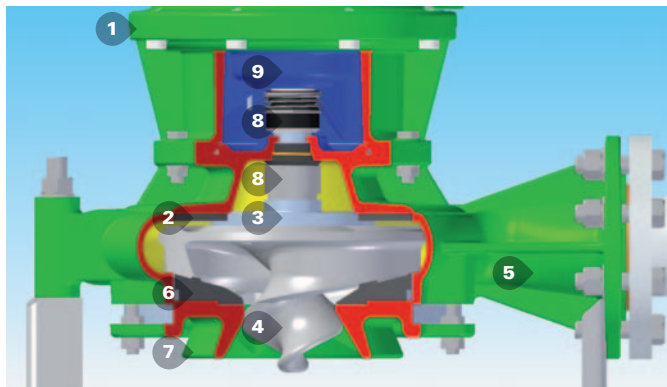

Überragende Schneidleistung

**Neu konzipiertes, hochwertiges Chromstahl-
Schneidwerk**

**Drehstrom-Tauchmotor 4,0 – 5,5 – 7,5 kW mit
Isolationsklasse H (optional)**

Hoher Wirkungsgrad – Effizienzklasse 1

Temperaturüberwachung für Einsatz in Biogasanlagen

Zusätzliche Sicherheit durch Leckagesonde (optional)

30% besserer Wirkungsgrad als Wettbewerb

BAUER

FOR A GREEN WORLD

Tauchmotorpumpe MAGNUM CSP

Das einzigartige Konzept der MAGNUM CSP

- 1 Tauchmotor
- 2 Verschleißscheibe
- 3 Flanschscheibe
- 4 Laufrad
- 5 Spiralgehäuse
- 6 Schneidwerk
- 7 Saugglocke
- 8 Gleitringdichtung
- 9 Ölvorlage

Hohe Lebensdauer

Das neue Schneidwerk der MAGNUM CSP ist verstellbar und einfach zu tauschen. Durch Verwendung von hochwertigem Chromstahl wurde die Lebensdauer erheblich gesteigert.

Höhere Förderleistung

Die neu konzipierte Ansaugglocke der MAGNUM CSP beschleunigt den Durchfluss des Fördermediums.

Kennlinien MAGNUM CSP – 5,5 kW

Tauchmotorpumpe MAGNUM CSP mit Schneidwerk

Modell	Förderstrom m³/h	Förderhöhe m	max. Leistung kW	max. Ampere	Antriebsdrehzahl min⁻¹	Druckanschluss mm
CSP 4	20 – 100	12,3 – 5,9	4,0	8,1	1450	DN 80
CSP 5,5	20 – 120	19,2 – 8,2	5,5	10,7	1450	DN 80
CSP 7,5	20 – 120	19,2 – 8,2	7,5	14,9	1445	DN 80