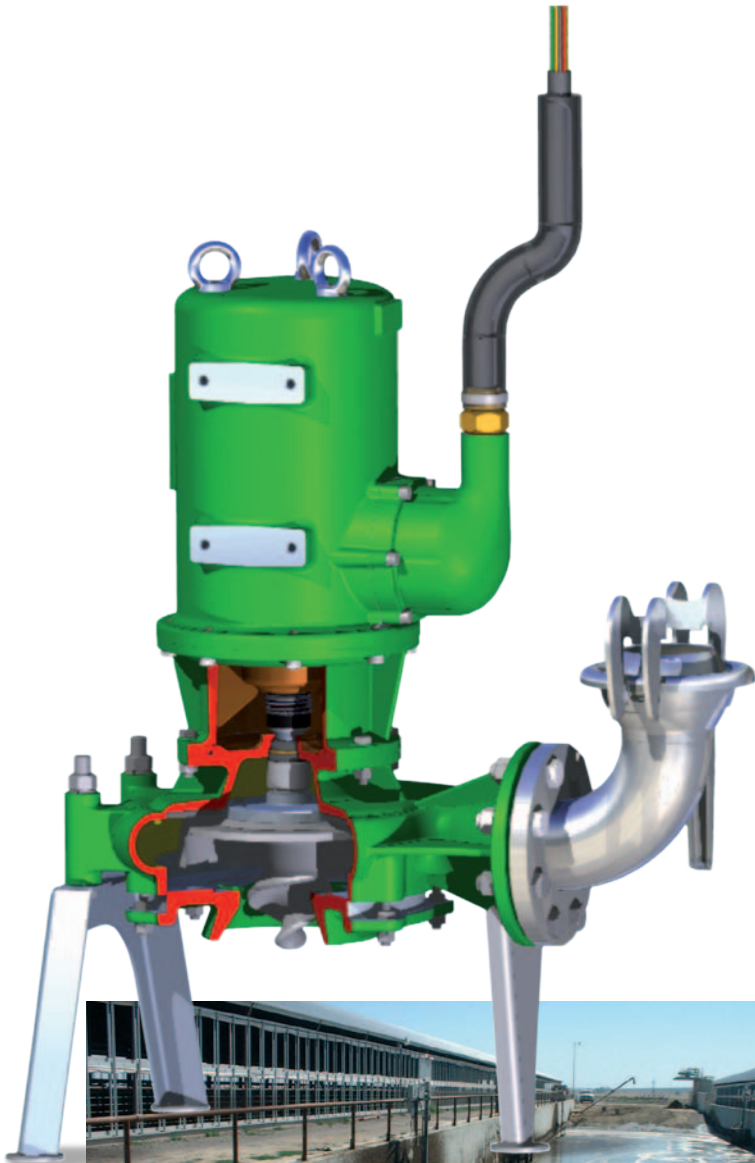

BAUER

FOR A GREEN WORLD

Tauchmotorpumpe MAGNUM CSP

**Die NEUE von BAUER
besticht durch enorme Leistung,
vielseitige Einsatzmöglichkeiten
und lange Lebensdauer.**

**Förderleistung 80 m³/h bei Förderhöhe 13 m und
Laufradrehzahl 1.450 U/min**

Überragende Schneidleistung

**Neu konzipiertes, hochwertiges Chromstahl-
Schneidwerk**

**Drehstrom-Tauchmotor 4,0 – 5,5 – 7,5 kW mit
Isolationsklasse H (optional)**

Hoher Wirkungsgrad – Effizienzklasse 1

- 1 Tauchmotor
- 2 Verschleißscheibe
- 3 Flanschscheibe
- 4 Laufrad
- 5 Spiralgehäuse
- 6 Schneidwerk
- 7 Saugglocke
- 8 Gleitringdichtung
- 9 Ölvorlage

Hohe Lebensdauer

Das neue Schneidwerk der MAGNUM CSP ist verstellbar und einfach zu tauschen. Durch Verwendung von hochwertigem Chromstahl wurde die Lebensdauer erheblich gesteigert.

Höhere Förderleistung

Die neu konzipierte Ansaugglocke der MAGNUM CSP beschleunigt den Durchfluss des Fördermediums.

Kennlinien MAGNUM CSP – 5,5 kW

Tauchmotorpumpe MAGNUM CSP mit Schneidwerk

Modell	Förderstrom m³/h	Förderhöhe m	max. Leistung kW	max. Ampere	Antriebsdrehzahl min⁻¹	Druckanschluss mm
CSP 4	20 – 100	12,3 – 5,9	4,0	8,1	1450	DN 80
CSP 5,5	20 – 120	19,2 – 8,2	5,5	10,7	1450	DN 80
CSP 7,5	20 – 120	19,2 – 8,2	7,5	14,9	1445	DN 80