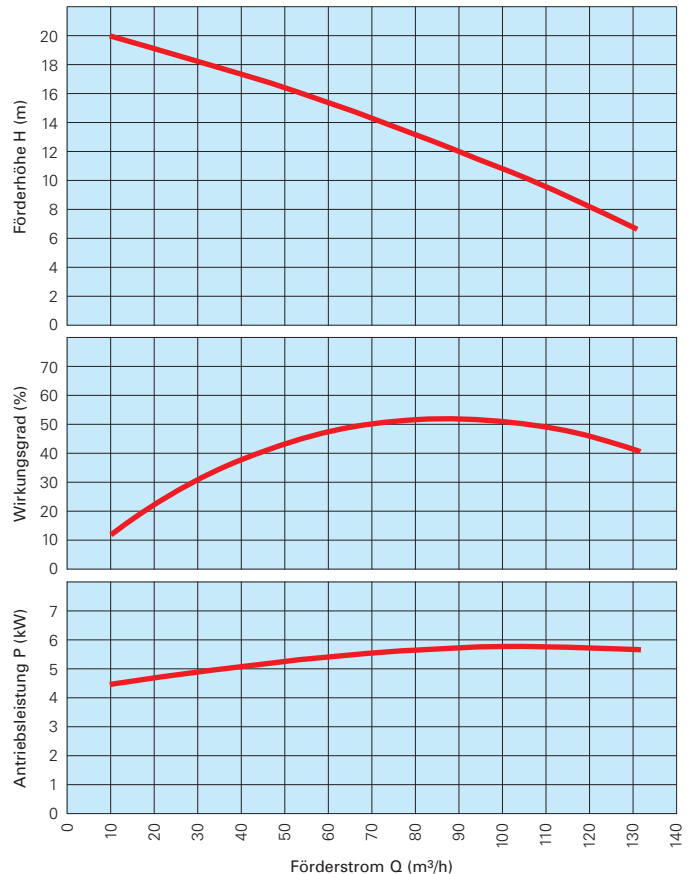

Höhere Förderleistung

Die neu konzipierte Ansaugglocke der MAGNUM CSP beschleunigt den Durchfluss des Fördermediums.

Kennlinien MAGNUM CSP – 5,5 kW

Tauchmotorpumpe MAGNUM CSP mit Schneidwerk

Modell	Förderstrom m³/h	Förderhöhe m	max. Leistung kW	max. Ampere	Antriebsdrehzahl min⁻¹	Druckanschluss mm
CSP 4	20 – 100	12,3 – 5,9	4,0	8,1	1450	DN 80
CSP 5,5	20 – 120	19,2 – 8,2	5,5	10,7	1450	DN 80
CSP 7,5	20 – 120	19,2 – 8,2	7,5	14,9	1445	DN 80