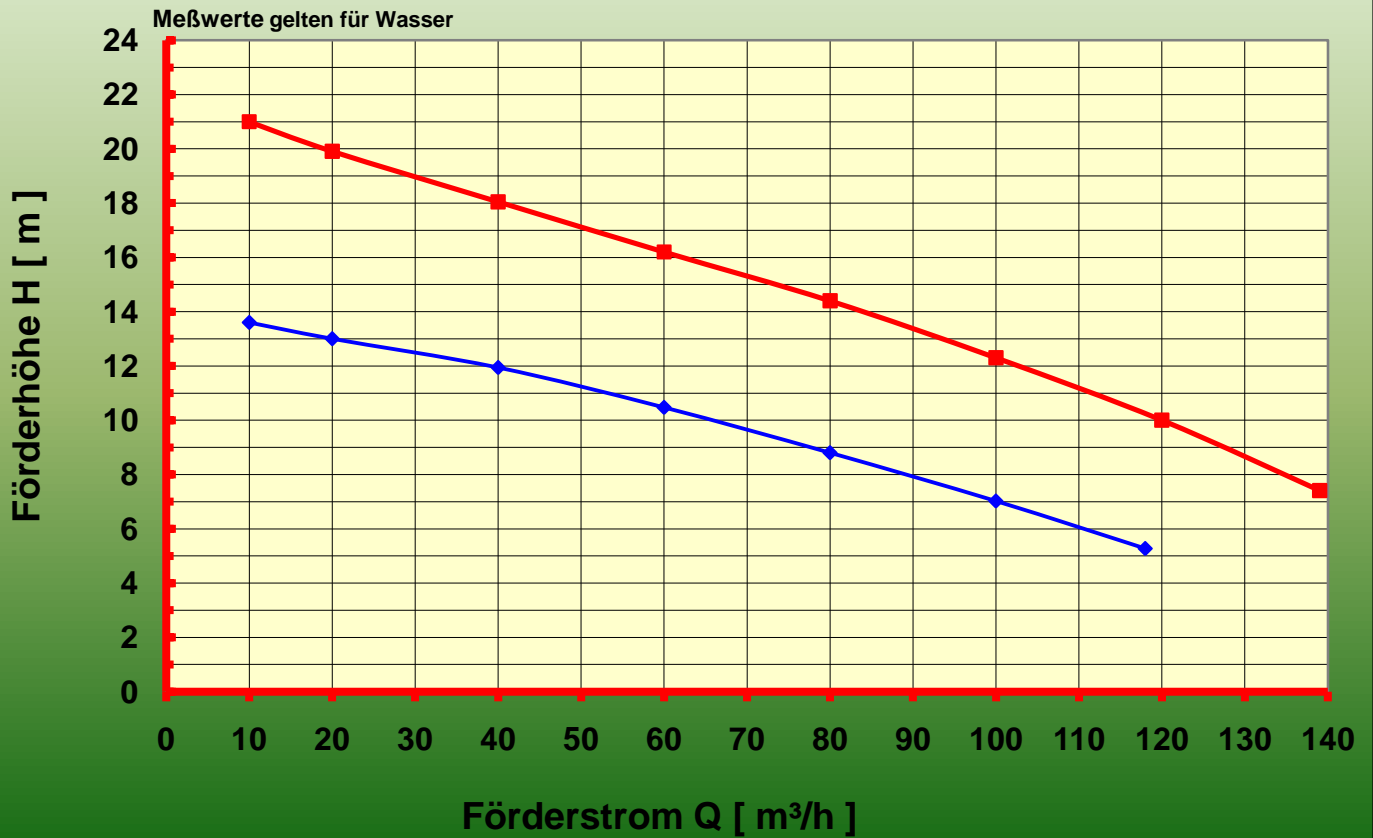

Kennlinien ESPH

	4kW	5,5kW
Laufrad dxb [mm]	223x33,5	263x30
Drehzahl n [min ⁻¹]	1450	1450